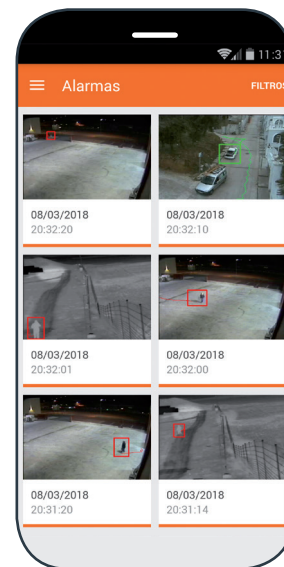

DAVANTIS APP

SEGURIDAD EN TUS MANOS

Con nuestra APP podrás acceder a tu instalación y realizar las acciones más comunes de forma fácil y rápida.

- Alarmas con snapshots y vídeos
- Notificación instantánea de las alarmas
- Cámaras en directo
- Armado y desarmado del sistema
- Activación de elementos disuasorios

MARCAMOS EL CAMINO A SEGUIR

Diseñamos soluciones propias para satisfacer las necesidades de cada proyecto. La investigación nos permite anticiparnos al mercado con productos pioneros en seguridad perimetral. Tu confianza nos hace líderes.

+40
países representados

+10.000 km
de perímetro vigilado

30%
del equipo dedicado
a la investigación