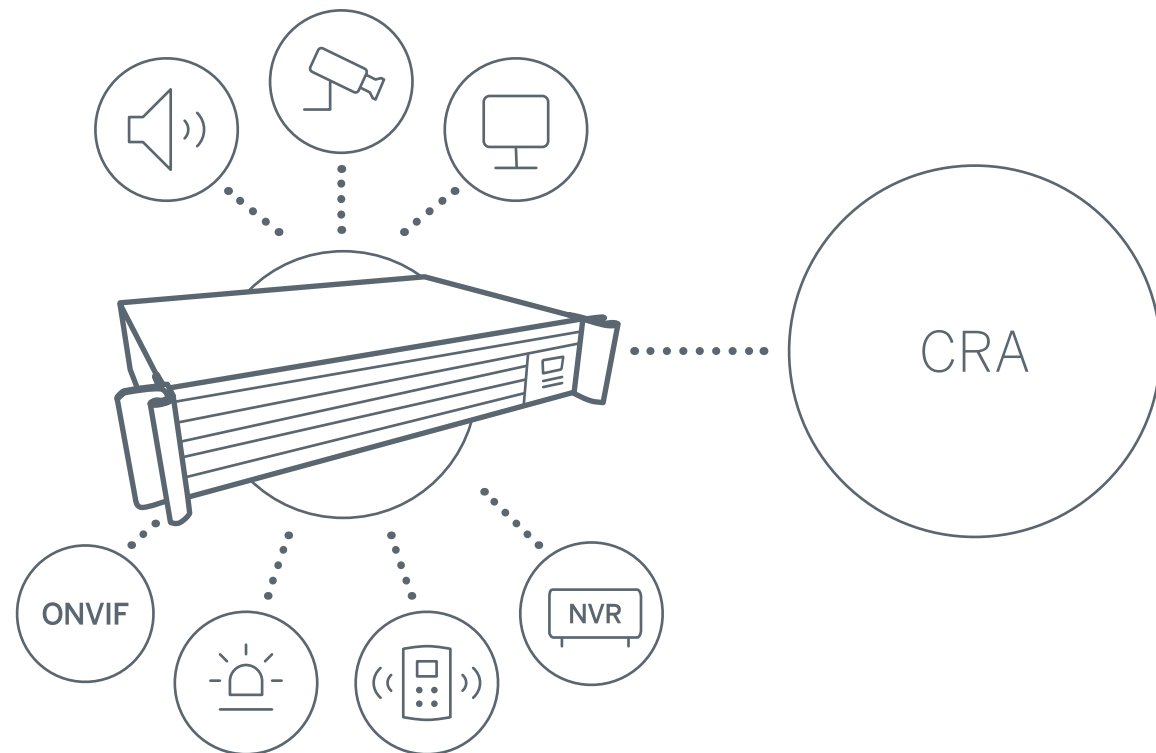

Instalación fácil y rápida

Software muy intuitivo

Mantenimiento remoto

Compatible con protocolo ONVIF

Integrable en todos los centros de control, CRA y PSIM

Relés para la activación de dispositivos externos

Alto rendimiento para protección perimetral

CPU dedicada exclusivamente al vídeo análisis

SOFTWARE COMPATIBLE CON TODOS LOS SISTEMAS

Smart Walk

Con nuestra tecnología patentada SmartWalk tardarás menos de 5 minutos en configurar cada cámara.

DAVIEW S / DAVIEW LR

Soluciones para cada cliente con la tecnología más innovadora y compatible con todos los sistemas de seguridad del mercado.

El Daview S y el Daview LR se pueden acoplar en un mismo servidor para adaptarse a las necesidades de cada instalación.

	DAVIEW S	DAVIEW LR
Intrusos	●	●
Vehículos	●	●
Entrada / salida	●	●
Sabotaje	●	●
Merodeo	●	●
Aparece / desaparece	●	●
Virtual Onvif	●	●
Combinación de reglas	●	●
Integración con centros de control, CRA y PSIM	●	●
HR Análisis en alta resolución		●
ZOOM Smart PTZ		●
Virtual IR para cámaras térmicas		●
Estabilizador para condiciones adversas		●
Modo pasillo anti zona muerta		●
Distancia cámara térmica	235 m	505 m
Distancia cámara día / noche	67 m	120 m