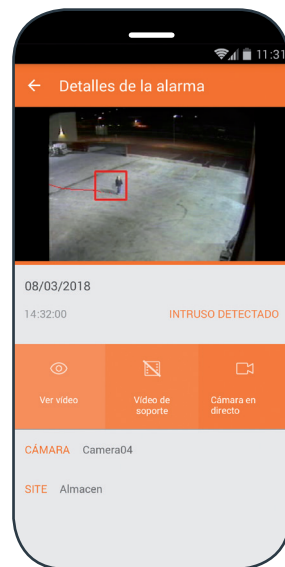

DAVANTIS APP

SEGURIDAD EN TUS MANOS

Con nuestra APP podrás acceder a tu instalación y realizar las acciones más comunes de forma fácil y rápida.

- Alarmas con snapshots y vídeos
- Notificación instantánea de las alarmas
- Cámaras en directo
- Armado y desarmado del sistema
- Activación de elementos disuasorios

MARCAMOS EL CAMINO A SEGUIR

Diseñamos soluciones propias para satisfacer las necesidades de cada proyecto. La investigación nos permite anticiparnos al mercado con productos pioneros en seguridad perimetral. Tu confianza nos hace líderes.

+40
países representados

+10.000 km
de perímetro vigilado

30%
del equipo dedicado
a la investigación