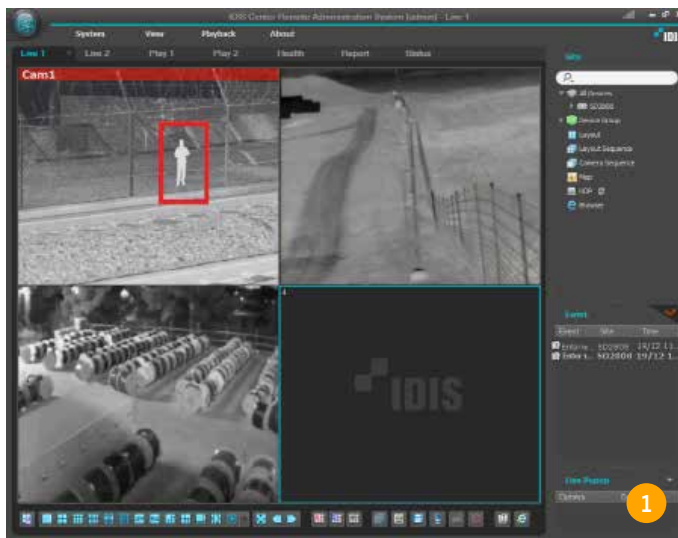

RECIBE ALARMAS DEL VÍDEO ANÁLISIS DE DAVANTIS EN TU IDIS CENTER Y IDIS SOLUTION SUITE

1. IDIS CENTER
Software de gestión de cámaras
2. IDIS SOLUTIONS SUITE
VMS de última generación modular y escalable

DAVANTIS está 100% dedicado al vídeo análisis para la protección perimetral. Más de una década comprometidos con la investigación. Utilizamos algoritmos específicos para cámaras térmicas para potenciar tus cámaras y sacar el máximo rendimiento.

Ahora podrás recibir alarmas del vídeo análisis de DAVANTIS en tu IDIS Center o en el IDIS Solution Suite.

Las soluciones IDIS te permiten acceder remotamente a las instalaciones y monitorizar las cámaras en directo desde cualquier lugar y en cualquier momento.

Clic 1
Alarma

Clic 2
Vídeo clip

Clic 3
Cámara en directo

Verificación de alarmas fácil, rápida y fiable para reaccionar en segundos.

VERIFICACIÓN EN TIEMPO REAL

ESPECIFICACIONES TÉCNICAS

1. IDIS CENTER

Alarma de intrusión DAVANTIS.