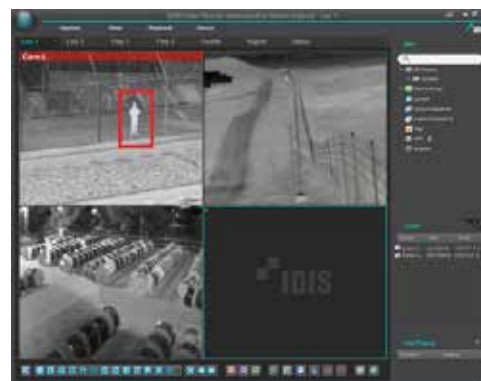

CÁMARAS

FLUJO DE LA CÁMARA

DAVIEW

ALARMAS (TEXTO)
*RTSP (CON METADATOS)

HYBRID NVR (ID SERIES)

ALARMAS (TEXTO)
*RTSP (CON METADATOS)

IDIS CENTER

* Opcional