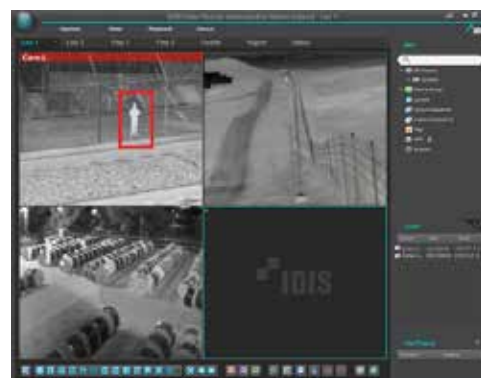

IDIS CENTER - NO HYBRID NVR

CÁMARAS

FLUJO DE LA CÁMARA

DAVIEW

ALARMAS (TEXTO)

NVR

VIDEO
ALARMAS (TEXTO)

IDIS CENTER