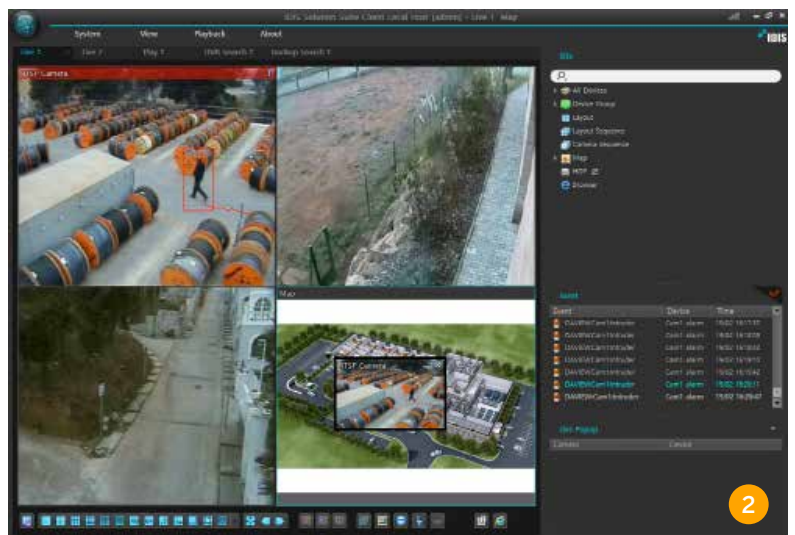

Ahora podrás recibir alarmas del vídeo análisis de DAVANTIS en tu IDIS Center o en el IDIS Solution Suite.

Las soluciones IDIS te permiten acceder remotamente a las instalaciones y monitorizar las cámaras en directo desde cualquier lugar y en cualquier momento.

Clic 1
Alarma

Clic 2
Vídeo clip

Clic 3
Cámara en directo

Verificación de alarmas fácil, rápida y fiable para reaccionar en segundos.

VERIFICACIÓN EN TIEMPO REAL

ESPECIFICACIONES TÉCNICAS

1. IDIS CENTER

Alarma de intrusión DAVANTIS.